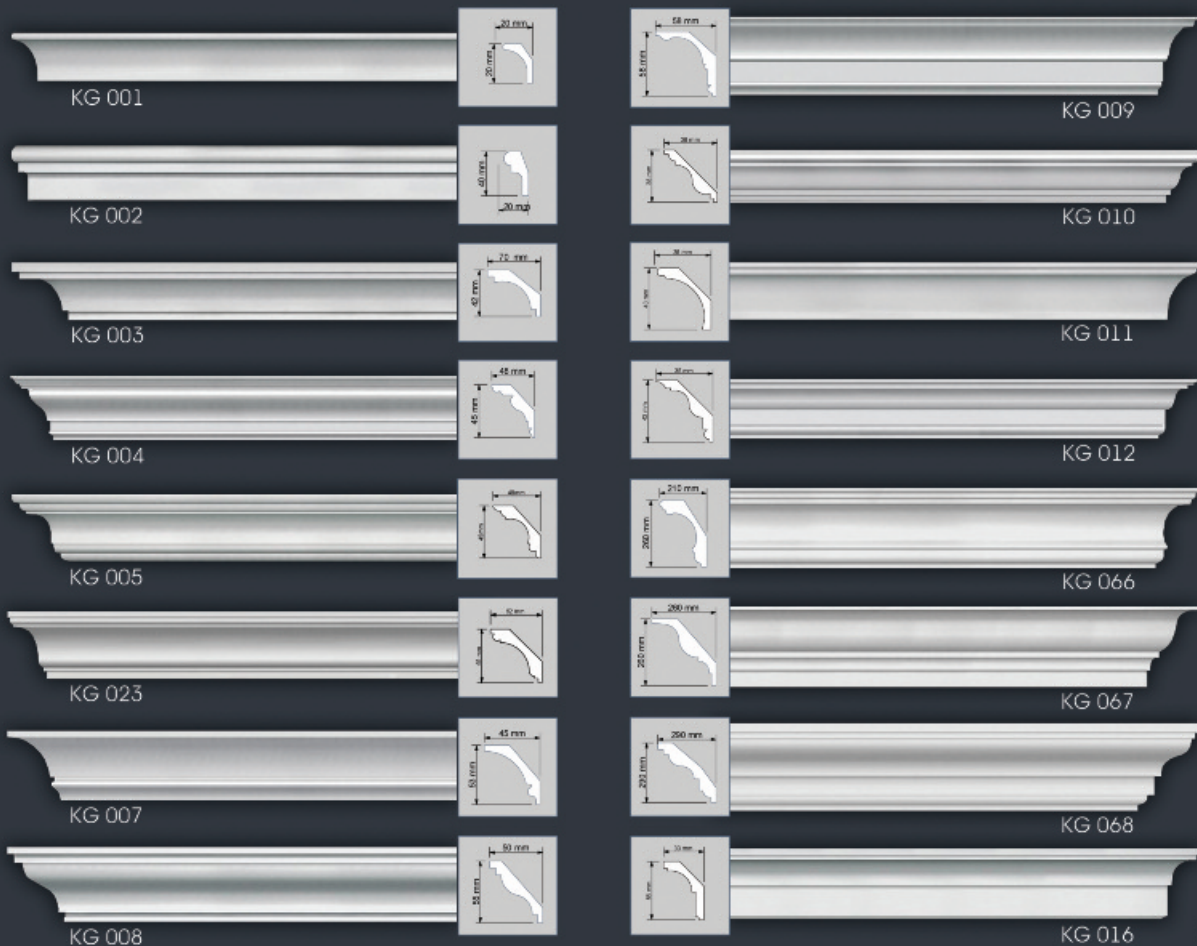

K-24

K-35

K-46

K-47

K-68

K-38

Карнизи з гладким профілем

Карниз гладкий в інтер'єрі прикрашає місця з'єднання стін і стелі і приховує можливі нерівності стику. Відмінно підкреслює стильове вирішення приміщення. Пропонуємо Вам підібрати карнизи для прикраси свого інтер'єру або фасаду в нашому каталозі ліпних виробів. Або по Вашому замовленню ми виготовимо карнизи по представлених зразках. Гіпсові карнизи застосовувалися для оздоблення приміщень ще з античних часів.