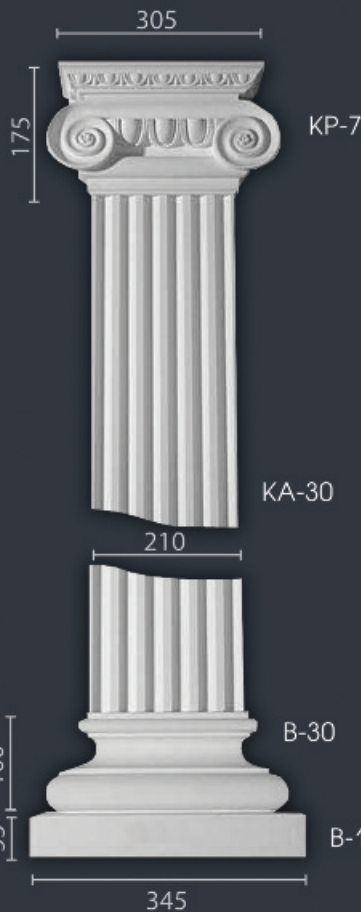

PR-1 (поручні)

160x300x2440 mm

TT-1 (титева)

135x300x2440 mm

BL-17

645

BL-10

640

BL-20

795

BL-12

755

BL-6

750

BL-18

660

BL-23

505

BL-2

620

BL-22

480

BL-5

570

W-ширина D-глубина H-высота

Пілястри

KP-6
340x410x95 mm

KP-15
230x153x63 mm

KP-27
275x250x50 mm

KP-23
680x300x60 mm

KP-22
345x225x150 mm

KP-21
420x210x180 mm